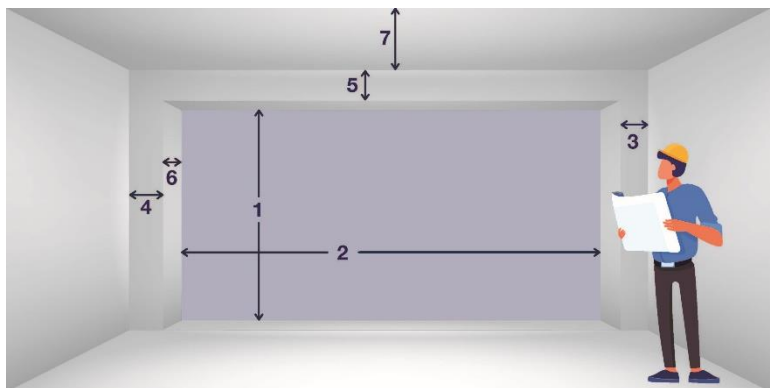

### Opmåling af området omkring portåbningen:

Hulmåls højde: (1) \_\_\_\_\_ CM  
Hulmåls bredde: (2) \_\_\_\_\_ CM  
Højre side fri: (3) \_\_\_\_\_ CM  
Venstre side fri: (4) \_\_\_\_\_ CM  
Fri højde over port hul: (5) \_\_\_\_\_ CM  
Lysning dybde: (6) \_\_\_\_\_ CM  
Garage dybe: (7) \_\_\_\_\_ CM